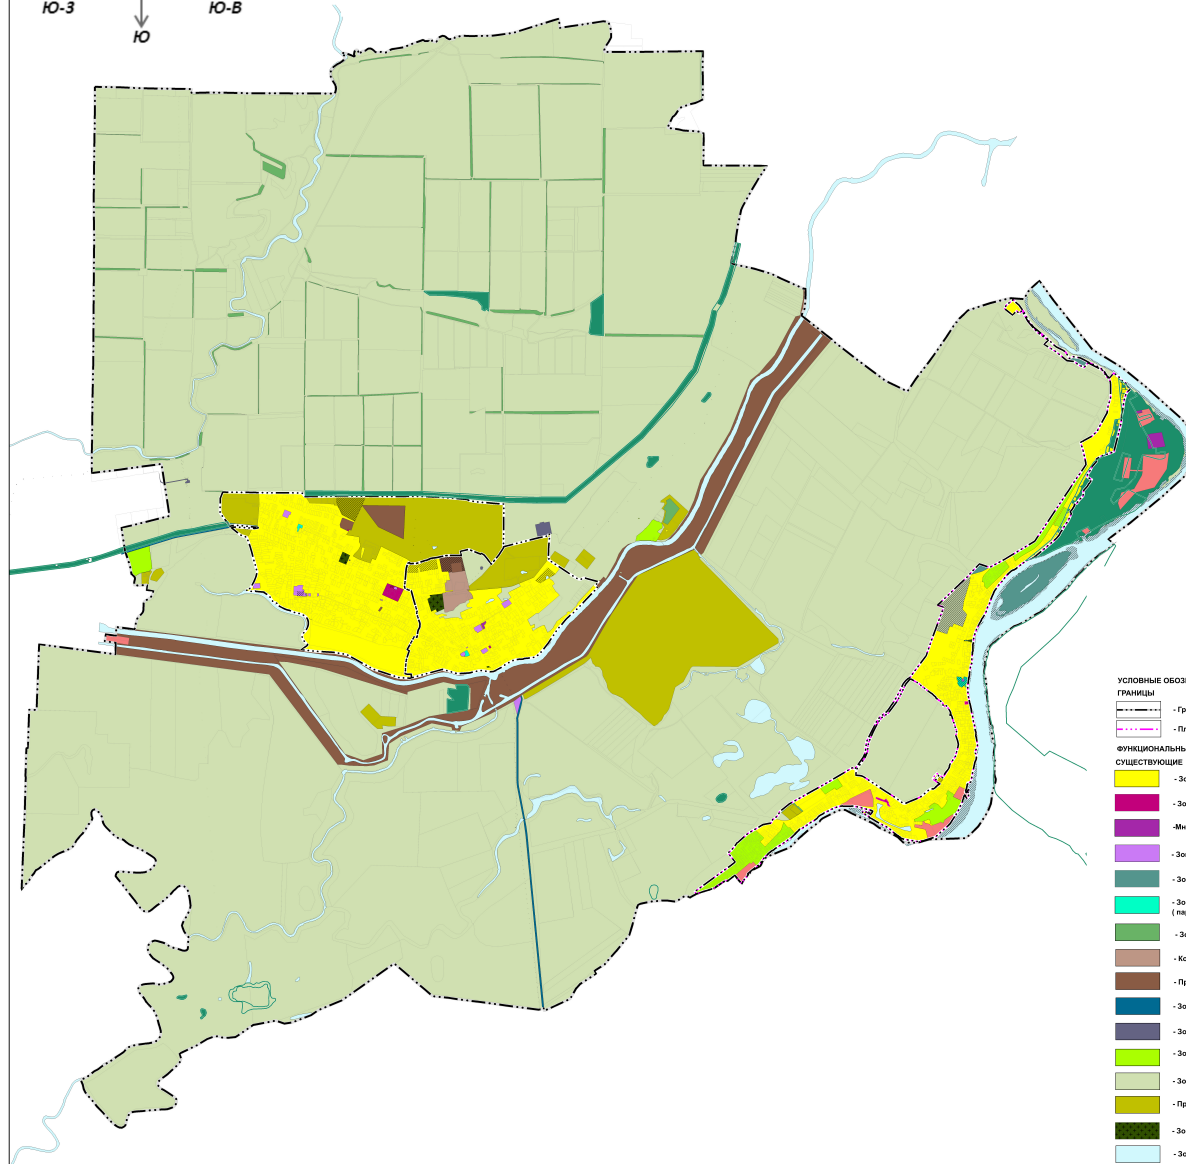

ВНЕСЕНИЕ ИЗМЕНЕНИЙ В ГЕНЕРАЛЬНЫЙ ПЛАН БЕССЕРГЕНЕВСКОГО СЕЛЬСКОГО ПОСЕЛЕНИЯ ОКТЯБРЬСКОГО РАЙОНА РОСТОВСКОЙ ОБЛАСТИ

КАРТА ГРАНИЦ НАСЕЛЕННЫХ ПУНКТОВ БЕССЕРГЕНЕВСКОГО СЕЛЬСКОГО ПОСЕЛЕНИЯ ОКТЯБРЬСКОГО РАЙОНА РОСТОВСКОЙ ОБЛАСТИ М 1:25 000

УСЛОВНЫЕ ОБОЗНАЧЕНИЯ:

ГРАНИЦЫ

- Граница сельского поселения
- Планируемая граница населённого пункта

СУЩЕСТВУЮЩИЕ

- Зона застройки индивидуальными жилыми домами
- Зона смешанной и общественно-деловой застройки
- Многофункциональная общественно-деловая зона
- Зона специализированной общественной застройки
- Зона рекреационного назначения
- Зона озелененных территорий общего пользования (парки, сады, скверы, бульвары)
- Зона озелененных территорий специального назначения
- Коммунально-сельскохозяйственная зона
- Производственная зона
- Зона транспортной инфраструктуры
- Зона инженерной инфраструктуры
- Зона садоводства, огородничества
- Зона сельскохозяйственных угодий
- Производственная зона сельскохозяйственных предприятий
- Зона клубов
- Зона автостоянок
- Зона лесов
- Зона отдыха

ЛЕСНИЧЕСТВА

ПРОЕКТИРУЕМЫЕ

- Зона застройки индивидуальными жилыми домами
- Зона смешанной и общественно-деловой застройки
- Зона специализированной общественной застройки
- Зона рекреационного назначения
- Зона озелененных территорий общего пользования (парки, сады, скверы, бульвары)
- Зона озеленения специального назначения
- Производственная зона
- Зона сельскохозяйственных угодий
- Производственная зона сельскохозяйственных предприятий
- Зона автостоянок