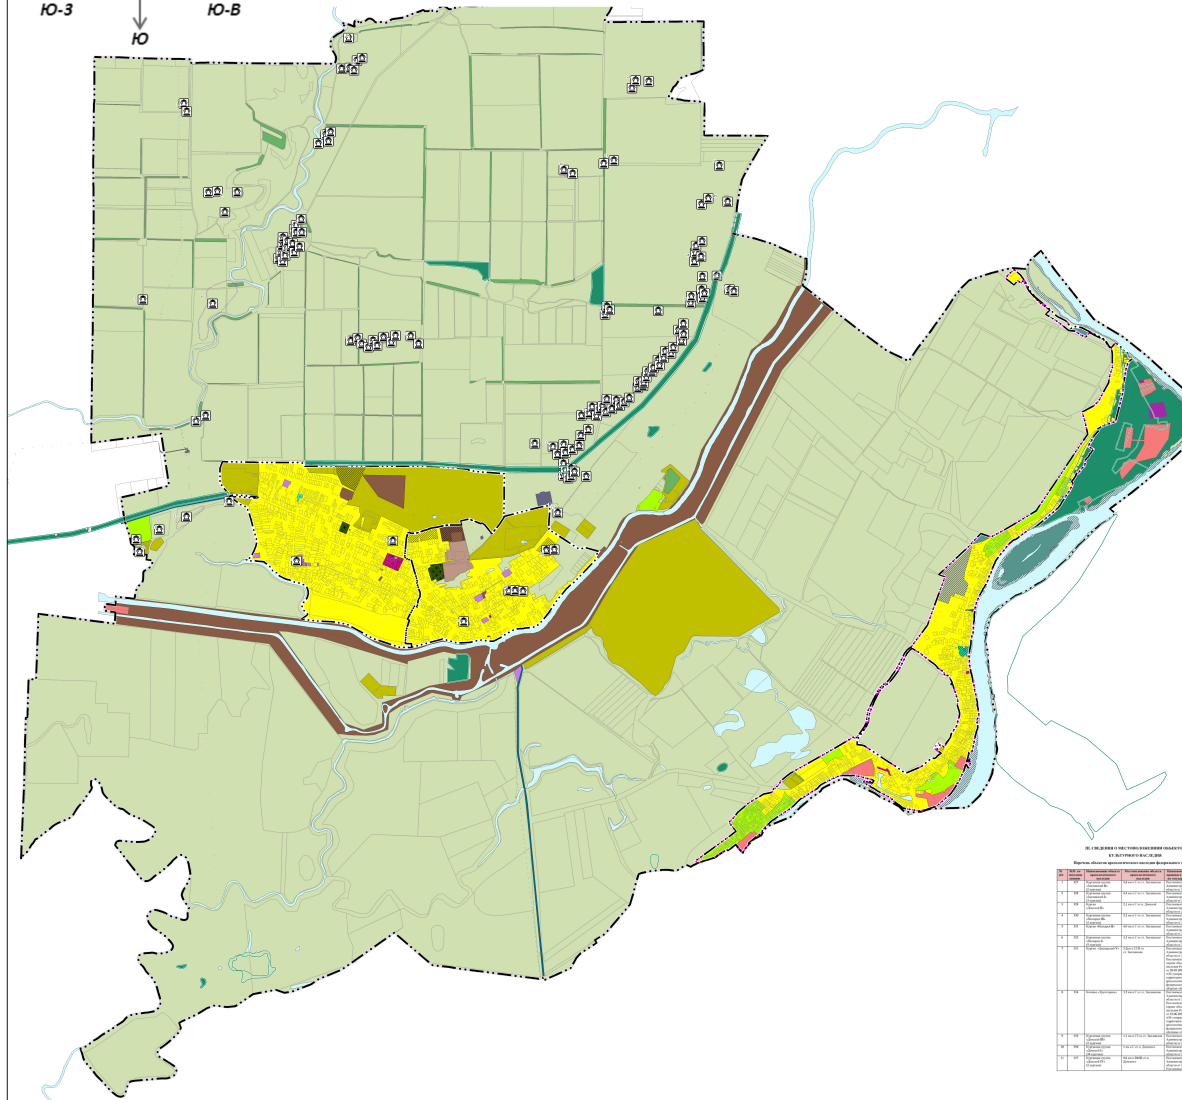

ВНЕСЕНИЕ ИЗМЕНЕНИЙ В ГЕНЕРАЛЬНЫЙ ПЛАН БЕССЕРГЕНЕВСКОГО СЕЛЬСКОГО ПОСЕЛЕНИЯ ОКТЯБРЬСКОГО РАЙОНА РОСТОВСКОЙ ОБЛАСТИ

КАРТА ОБЪЕКТОВ КУЛЬТУРНОГО НАСЛЕДИЯ БЕССЕРГЕНЕВСКОГО СЕЛЬСКОГО ПОСЕЛЕНИЯ ОКТЯБРЬСКОГО РАЙОНА РОСТОВСКОЙ ОБЛАСТИ М 1:25 000

- УСЛОВНЫЕ ОБОЗНАЧЕНИЯ:**
- ГРАНИЦЫ**
- Граница сельского поселения
 - Планируемая граница населенного пункта
- ФУНКЦИОНАЛЬНЫЕ ЗОНЫ:**
- СУЩЕСТВУЮЩИЕ**
- Зона застройки индивидуальными жилыми домами
 - Зона смешанной и общественно-деловой застройки
 - Многофункциональная общественно-деловая зона
 - Зона специализированной общественной застройки
 - Зона рекреационного назначения
 - Зона озелененных территорий общего пользования (парки, сады, скверы, бульвары)
 - Зона озелененных территорий специального назначения
 - Коммунально-складская зона
 - Производственная зона
 - Зона транспортной инфраструктуры
 - Зона инженерной инфраструктуры
 - Зона садоводства, огородничества
 - Зона сельскохозяйственных угодий
 - Производственная зона сельскохозяйственных предприятий
 - Зона кладбищ
 - Зона автостоянок
 - Зона лесов
 - Зона отдыха
- ЛЕСНИЧЕСТВА**
- Лесопарковая зона (лесничество согласно планшетам)
- ПРОЕКТИРУЕМЫЕ**
- Зона застройки индивидуальными жилыми домами
 - Зона смешанной и общественно-деловой застройки
 - Зона специализированной общественной застройки
 - Зона рекреационного назначения
 - Зона озелененных территорий общего пользования (парки, сады, скверы, бульвары)
 - Зона озеленения специального назначения
 - Производственная зона
 - Зона сельскохозяйственных угодий
 - Производственная зона сельскохозяйственных предприятий
 - Зона автостоянок
- ОБЪЕКТЫ КУЛЬТУРНОГО НАСЛЕДИЯ И ГРАНИЦЫ ИХ ТЕРРИТОРИЙ**
- Памятник
 - Границы территории объектов культурного наследия

Сводная таблица объектов культурного наследия.

№ п/п	Объект культурного наследия	Категория	Год выявления	Историческое значение	Культурное значение	Состояние	Меры по сохранению
1

Таблица с характеристиками объектов культурного наследия.