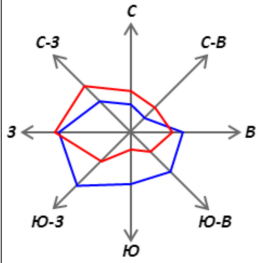

ВНЕСЕНИЕ ИЗМЕНЕНИЙ В ГЕНЕРАЛЬНЫЙ ПЛАН БЕССЕРГЕНЕВСКОГО СЕЛЬСКОГО ПОСЕЛЕНИЯ ОКТЯБРЬСКОГО РАЙОНА РОСТОВСКОЙ ОБЛАСТИ

КАРТА ЗОН С ОСОБИМИ УСЛОВИЯМИ ИСПОЛЬЗОВАНИЯ ТЕРРИТОРИИ БЕССЕРГЕНЕВСКОГО СЕЛЬСКОГО ПОСЕЛЕНИЯ ОКТЯБРЬСКОГО РАЙОНА РОСТОВСКОЙ ОБЛАСТИ М 1:25 000

1. **УСЛОВНЫЕ ОБОЗНАЧЕНИЯ:**
2. **ГРАНИЦЫ**
3. Граница сельского поселения
   - Планируемая граница населённого пункта
4. **ФУНКЦИОНАЛЬНЫЕ ЗОНЫ:**
5. **СУЩЕСТВУЮЩИЕ**
6. Зона застройки индивидуальными жилыми домами
   - Зона смешанной и общественно-деловой застройки
   - Многофункциональная общественно-деловая зона
   - Зона специализированной общественной застройки
   - Зона рекреационного назначения
   - Зона озеленённых территорий общего пользования (парки, сады, скверы, бульвары)
   - Зона озеленённых территорий специального назначения
   - Коммунально-складская зона
   - Производственная зона
   - Зона транспортной инфраструктуры
   - Зона инженерной инфраструктуры
   - Зона садоводства, огородничества
   - Зона сельскохозяйственных угодий
   - Производственная зона сельскохозяйственных предприятий
   - Зона клубов
   - Зона автостоянок
   - Зона лесов
   - Зона отдыха
7. **ЛЕСНИЧЕСТВА**
8. Лесопарковая зона (лесничество согласно планшатам)
9. **ЗОНЫ С ОСОБИМИ УСЛОВИЯМИ ИСПОЛЬЗОВАНИЯ ТЕРРИТОРИИ:**
10. **СУЩЕСТВУЮЩИЕ**
11. Охранная зона инженерных коммуникаций
    - Второй пояс зоны санитарной охраны источника водоснабжения
    - Третий пояс зоны санитарной охраны источника водоснабжения
    - Береговая полоса
    - Водоохранная зона
    - Прибрежная защитная полоса
    - Зона подтопления
    - Зона затопления
12. **ОСОБО ОХРАНЯЕМЫЕ ПРИРОДНЫЕ ТЕРРИТОРИИ:**
13. Иные особо охраняемые природные территории
14. **ТЕРРИТОРИИ ЗЕЛЁНОГО ФОНДА ГОРОДСКИХ И СЕЛЬСКИХ ПОСЕЛЕНИЙ**
15. Лесопарковая зона

1. **ПРОЕКТИРУЕМЫЕ**
2. Зона застройки индивидуальными жилыми домами
   - Зона смешанной и общественно-деловой застройки
   - Зона специализированной общественной застройки
   - Зона рекреационного назначения
   - Зона озеленённых территорий общего пользования (парки, сады, скверы, бульвары)
   - Зона озеленения специального назначения
   - Производственная зона
   - Зона сельскохозяйственных угодий
   - Производственная зона сельскохозяйственных предприятий
   - Зона автостоянок

Исполнитель: [Signature]