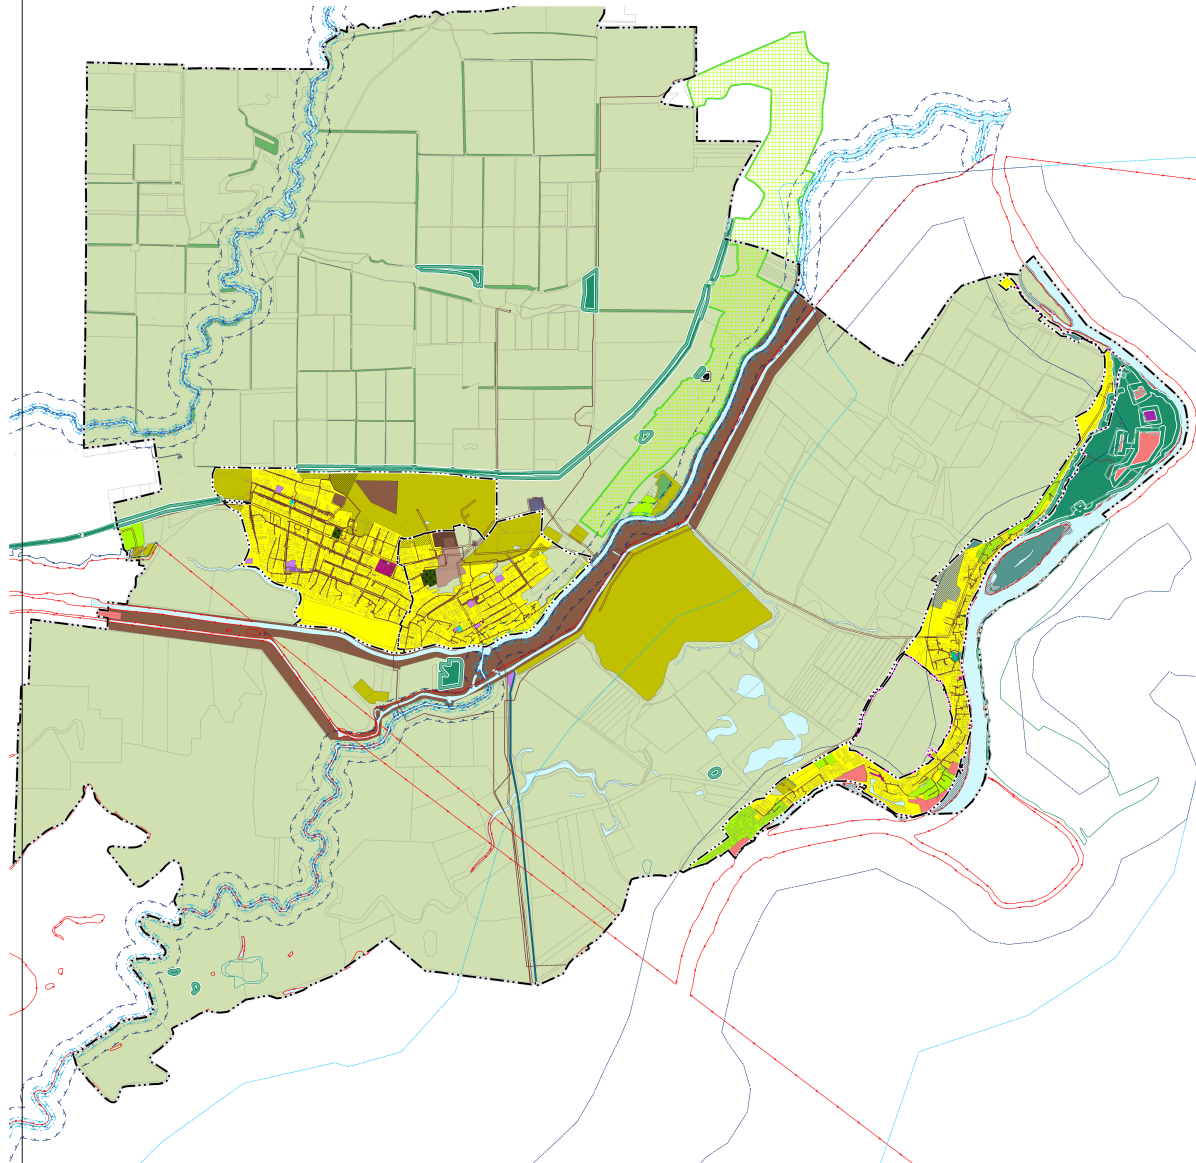

ВНЕСЕНИЕ ИЗМЕНЕНИЙ В ГЕНЕРАЛЬНЫЙ ПЛАН БЕССЕРГЕНЕВСКОГО СЕЛЬСКОГО ПОСЕЛЕНИЯ ОКТЯБРЬСКОГО РАЙОНА РОСТОВСКОЙ ОБЛАСТИ

КАРТА ЗОН С ОСОБИМИ УСЛОВИЯМИ ИСПОЛЬЗОВАНИЯ ТЕРРИТОРИИ БЕССЕРГЕНЕВСКОГО СЕЛЬСКОГО ПОСЕЛЕНИЯ ОКТЯБРЬСКОГО РАЙОНА РОСТОВСКОЙ ОБЛАСТИ М 1:25 000

1. **УСЛОВНЫЕ ОБОЗНАЧЕНИЯ:**
2. **ГРАНИЦЫ**
3. Граница сельского поселения
   - Планируемая граница населённого пункта
4. **ФУНКЦИОНАЛЬНЫЕ ЗОНЫ:**
5. **СУЩЕСТВУЮЩИЕ**
6. Зона застройки индивидуальными жилыми домами
   - Зона смешанной и общественно-деловой застройки
   - Многофункциональная общественно-деловая зона
   - Зона специализированной общественной застройки
   - Зона рекреационного назначения
   - Зона озеленённых территорий общего пользования (парки, сады, скверы, бульвары)
   - Зона озеленённых территорий специального назначения
   - Коммунально-складская зона
   - Производственная зона
   - Зона транспортной инфраструктуры
   - Зона инженерной инфраструктуры
   - Зона садоводства, огородничества
   - Зона сельскохозяйственных угодий
   - Производственная зона сельскохозяйственных предприятий
   - Зона клубов
   - Зона автостоянок
   - Зона лесов
   - Зона отдыха
7. **ЛЕСНИЧЕСТВА**
8. Лесопарковая зона (лесничество согласно планшатам)
9. **ЗОНЫ С ОСОБИМИ УСЛОВИЯМИ ИСПОЛЬЗОВАНИЯ ТЕРРИТОРИИ:**
10. **СУЩЕСТВУЮЩИЕ**
11. Охранная зона инженерных коммуникаций
    - Второй пояс зоны санитарной охраны источника водоснабжения
    - Третий пояс зоны санитарной охраны источника водоснабжения
    - Береговая полоса
    - Водоохранная зона
    - Прибрежная защитная полоса
    - Зона подтопления
    - Зона затопления
12. **ОСОБО ОХРАНЯЕМЫЕ ПРИРОДНЫЕ ТЕРРИТОРИИ:**
13. Иные особо охраняемые природные территории
14. **ТЕРРИТОРИИ ЗЕЛЁНОГО ФОНДА ГОРОДСКИХ И СЕЛЬСКИХ ПОСЕЛЕНИЙ**
15. Лесопарковая зона

1. **ПРОЕКТИРУЕМЫЕ**
2. Зона застройки индивидуальными жилыми домами
   - Зона смешанной и общественно-деловой застройки
   - Зона специализированной общественной застройки
   - Зона рекреационного назначения
   - Зона озеленённых территорий общего пользования (парки, сады, скверы, бульвары)
   - Зона озеленения специального назначения
   - Производственная зона
   - Зона сельскохозяйственных угодий
   - Производственная зона сельскохозяйственных предприятий
   - Зона автостоянок

Исполнитель: [Signature]