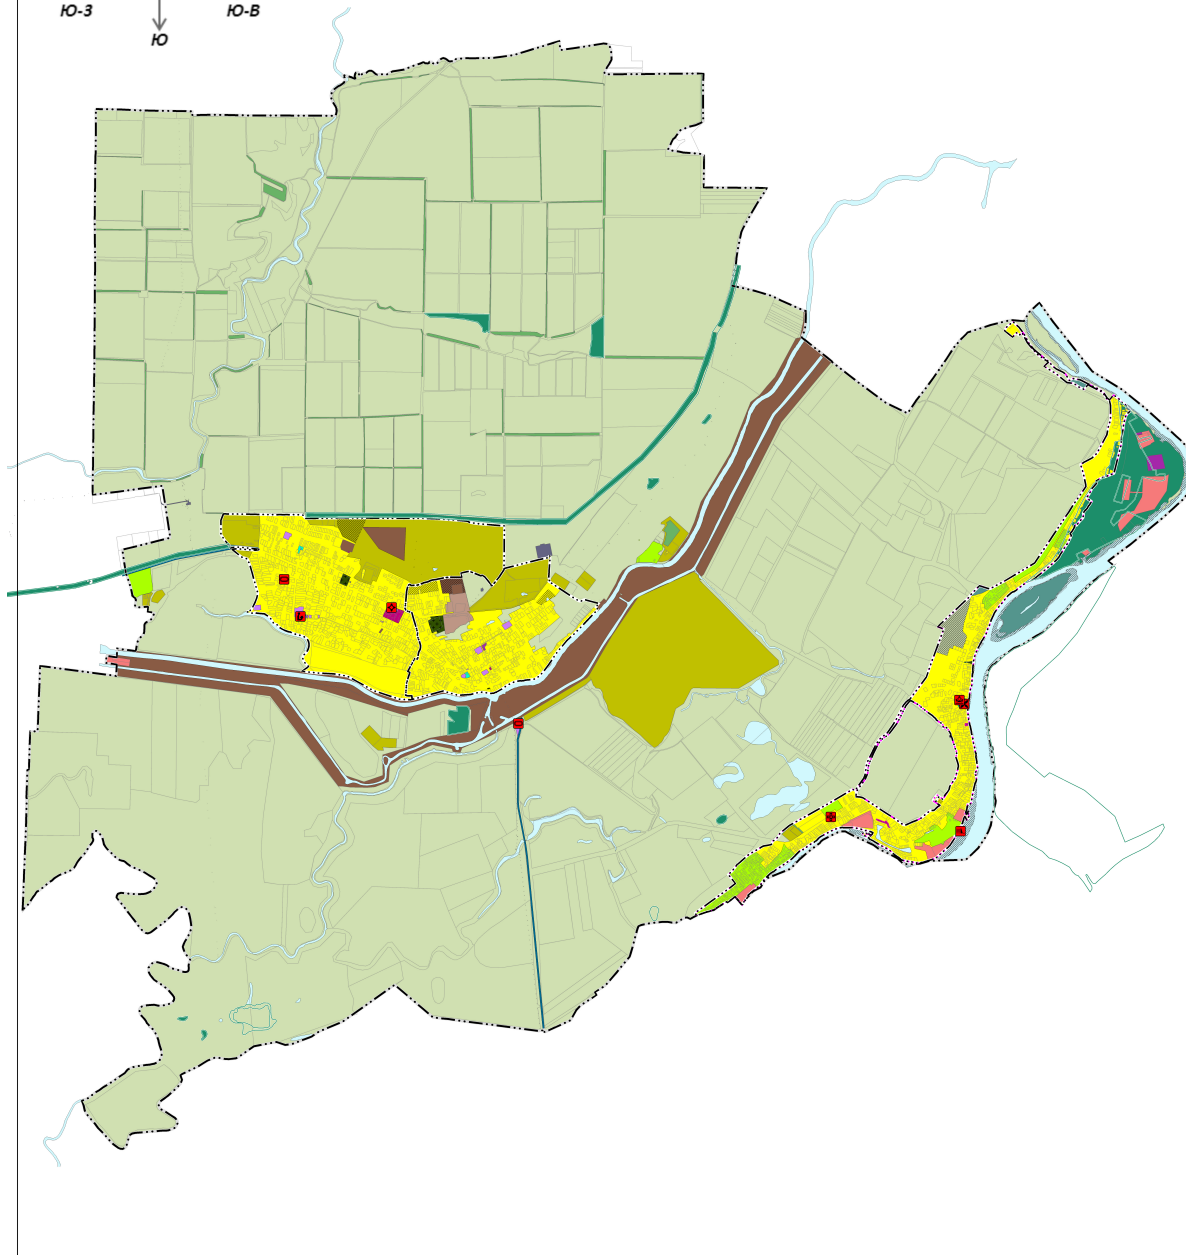

ВНЕСЕНИЕ ИЗМЕНЕНИЙ В ГЕНЕРАЛЬНЫЙ ПЛАН БЕССЕРГЕНЕВСКОГО СЕЛЬСКОГО ПОСЕЛЕНИЯ ОКТЯБРЬСКОГО РАЙОНА РОСТОВСКОЙ ОБЛАСТИ

КАРТА ПЛАНИРУЕМОГО РАЗМЕЩЕНИЯ ОБЪЕКТОВ МЕСТНОГО ЗНАЧЕНИЯ БЕССЕРГЕНЕВСКОГО СЕЛЬСКОГО ПОСЕЛЕНИЯ ОКТЯБРЬСКОГО РАЙОНА РОСТОВСКОЙ ОБЛАСТИ М 1:25 000

1. **УСЛОВНЫЕ ОБОЗНАЧЕНИЯ:**
2. **ГРАНИЦЫ**
3. Граница сельского поселения
   - Планируемая граница населённого пункта
4. **ФУНКЦИОНАЛЬНЫЕ ЗОНЫ:**
5. **СУЩЕСТВУЮЩИЕ**
6. Зона застройки индивидуальными жилыми домами
   - Зона смешанной и общественно-деловой застройки
   - Многофункциональная общественно-деловая зона
   - Зона специализированной общественной застройки
   - Зона рекреационного назначения
   - Зона озеленённых территорий общего пользования (парки, сады, скверы, бульвары)
   - Зона озеленённых территорий специального назначения
   - Коммунально-складская зона
   - Производственная зона
   - Зона транспортной инфраструктуры
   - Зона инженерной инфраструктуры
   - Зона садоводства, огородничества
   - Зона сельскохозяйственных угодий
   - Производственная зона сельскохозяйственных предприятий
   - Зона кладбищ
   - Зона автаторий
   - Зона лесов
   - Зона отдыха
7. **ЛЕСНИЧЕСТВА**
8. Лесопарковая зона (лесничество согласно планшатам)

1. **ПРОЕКТИРУЕМЫЕ**
2. Зона застройки индивидуальными жилыми домами
   - Зона смешанной и общественно-деловой застройки
   - Зона специализированной общественной застройки
   - Зона рекреационного назначения
   - Зона озеленённых территорий общего пользования (парки, сады, скверы, бульвары)
   - Зона озеленения специального назначения
   - Производственная зона
   - Зона сельскохозяйственных угодий
   - Производственная зона сельскохозяйственных предприятий
   - Зона автаторий